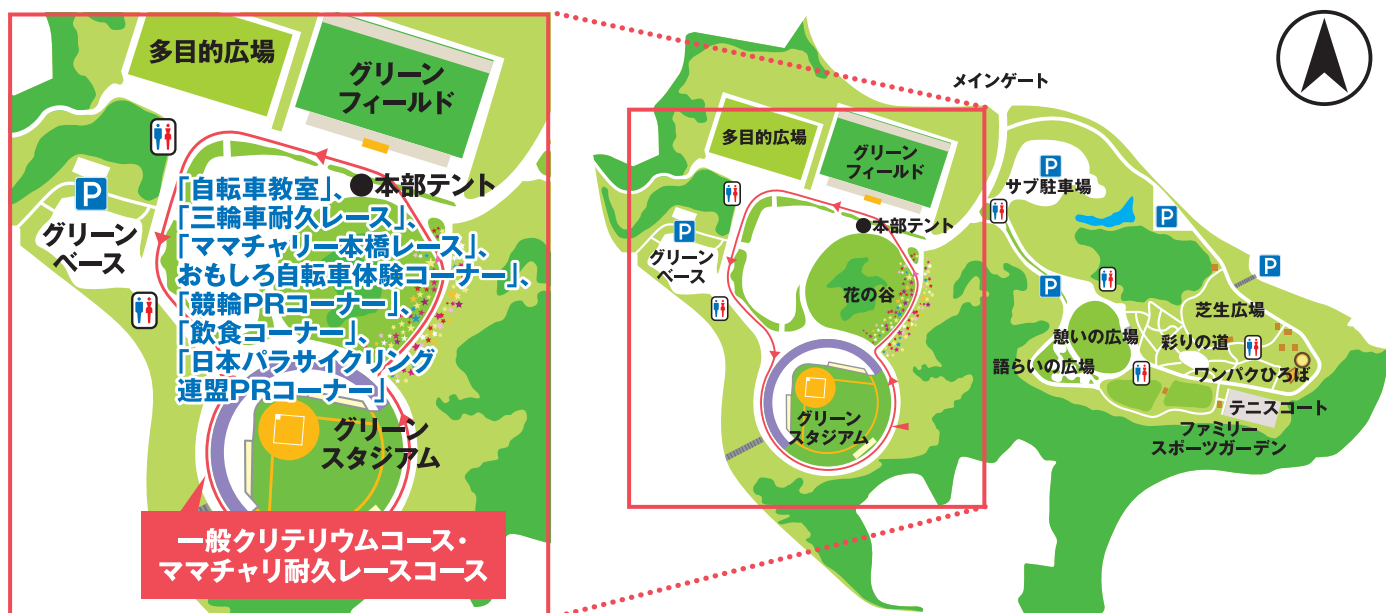

【参加対象】 ホームサイクルを乗りこなせる高校生以上の健康な方で、男性・女性は問わない。

【競技方法】 団体(チーム)競技とし、参加チーム一齐にスタートする。1周1.23km、高低差約10m、幅員6mから12mのコースを周回する。

クリテリウムとママチャリ耐久レースのエントリーはこちら

会場案内図

各イベントは21世紀の森公園西側のグリーンスタジアム付近がイベント会場となります

お問合せ

サイクルイベント2023 in いわき事務局 TEL.0246-22-7553