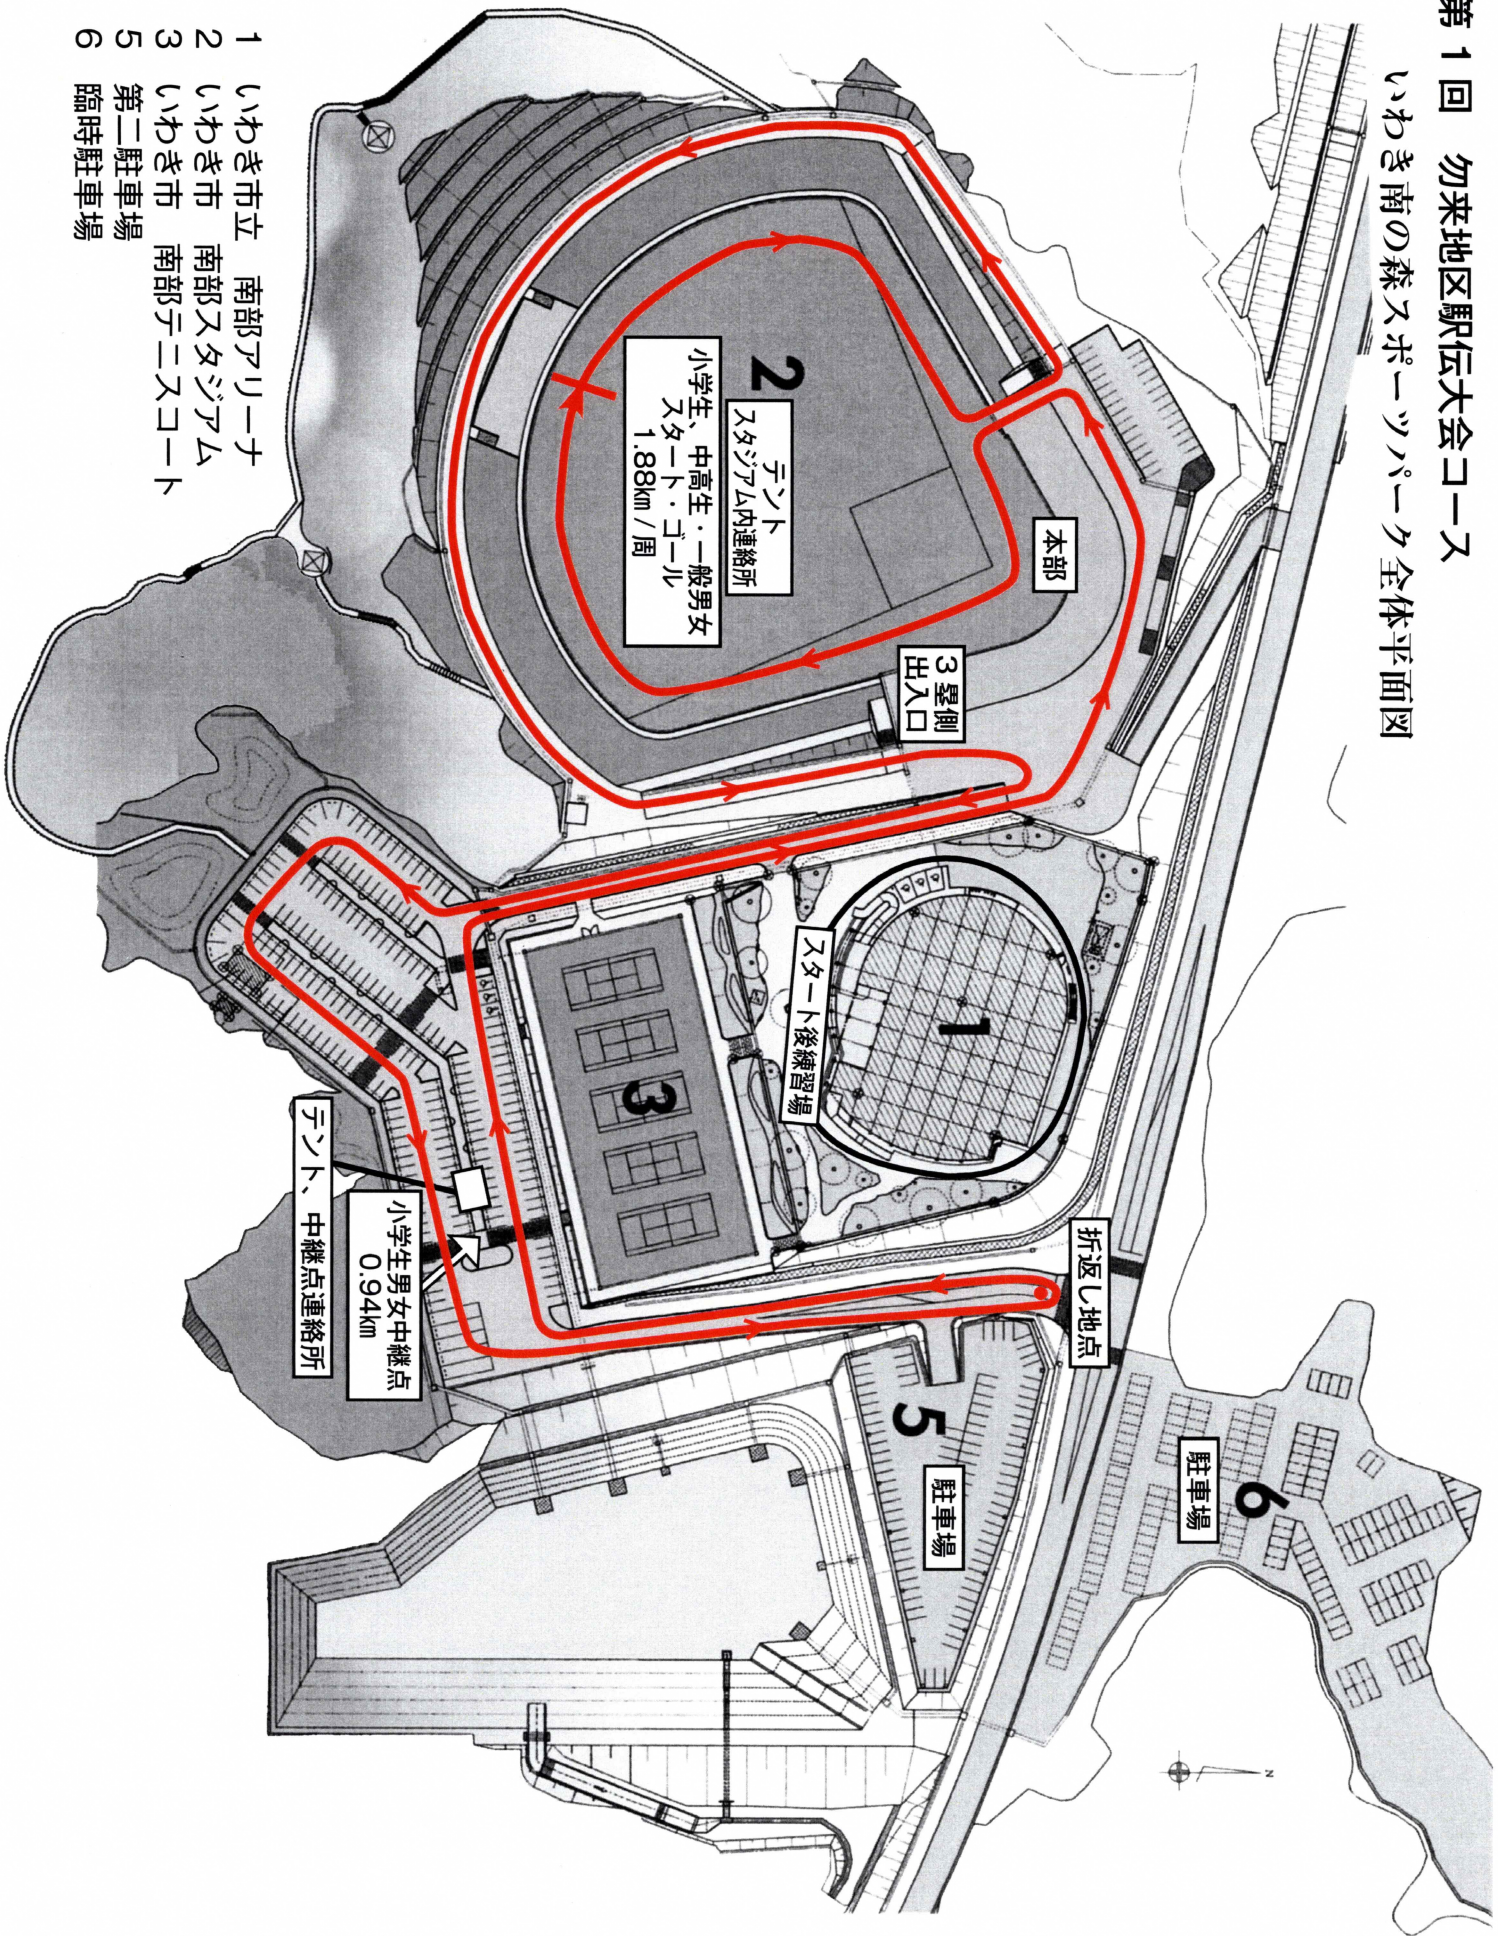

# 第1回 勿来地区駅伝大会コース

## いわき南の森スポーツパーク全体平面図

9

- 1 いわき市立 南部アリーナ
- 2 いわき市 南部スタジアム
- 3 いわき市 南部テニスコート
- 5 第二駐車場
- 6 臨時駐車場

2 テント  
スタジアム内連絡所  
小学生、中高生・一般男女  
スタート・ゴール  
1.88km / 周

3 聖側  
出入口

スタート後練習場

折返し地点

小学生男女中継点  
0.94km  
テント、中継点連絡所

駐車場

5 駐車場